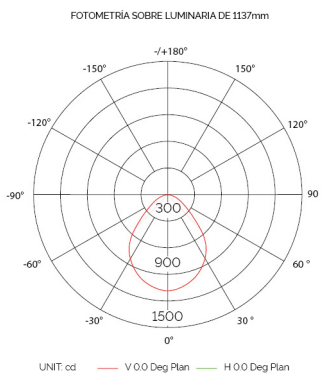

i Large (mm)
1137

Scale 1:2

Distribución luminosa / Iluminancia

Datos Ópticos

| | |
|----------------------------|-------------|
| Flujo luminoso (lm/m) | 3100 - 4700 |
| Eficiencia lumínica (lm/w) | 116@CRI80 |
| CCT (°K) | 4000 |
| SDCM (McAdam) | 3 |
| CRI | >80 / >90 |
| R9 | may-50 |
| Ángulo de apertura (°) | 85 - 105 |
| UGR | <22 - <19 |
| Riesgo fotobiológico | GR1 |

Datos Eléctricos

| | |
|---------------------|-------------|
| Tensión (VAC) | 220 - 240 |
| Potencia Típica (W) | 36 |
| Factor de potencia | >0,9 |
| Regulación | DALI / 3in1 |

Datos Técnicos

| | |
|-------------------------|--------------|
| Material | AL6063-T5 |
| Protección (IP) | 20 |
| Dimensiones (mm) | 113x76x1137 |
| Tª máx. trabajo (°C) | 70 |
| Tª máx. almacenaje (°C) | 80 |
| Vida útil (KH) | 72 (L80/B10) |

Instalación

Empotrado

| | MP Ra>80 | MP Ra>90 | PO Ra>80 | PO Ra>90 | MP+PO Ra>80 | MP+PO Ra>90 | |
|----------------------------|-----------|-----------|-----------|-----------|-------------|-------------|--|
| Flujo Luminico (lm) | 4700 | 4100 | 4200 | 3600 | 3700 | 3100 | |
| Potencia (W) | 36 | 36 | 36 | 36 | 36 | 36 | |
| Eficiencia Lumínica (lm/W) | 130,56 | 113,89 | 116,67 | 100 | 102,78 | 86,11 | |
| CRI | >80 / >90 | >80 / >90 | >80 / >90 | >80 / >90 | >80 / >90 | >80 / >90 | |
| Ángulo de apertura (°) | 105 | 105 | 105 | 105 | 85 | 85 | |
| UGR | <22 | <22 | <22 | <22 | <19 | <19 | LM: Lámina microprismática PO: Policarbonato Opal |