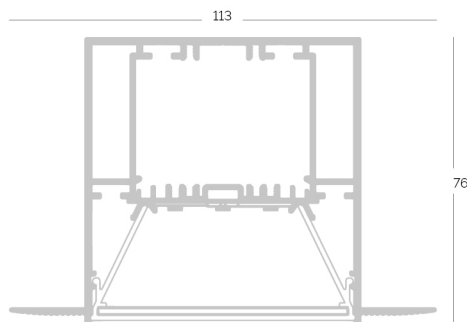

i Large (mm)
1137

Scale 1:2

Distribución luminosa / Iluminancia

Datos Ópticos

| | |
|----------------------------|-------------|
| Flujo luminoso (lm/m) | 3100 - 4700 |
| Eficiencia lumínica (lm/w) | 116@CRI80 |
| CCT (°K) | 4000 |
| SDCM (McAdam) | 3 |
| CRI | >80 / >90 |
| R9 | may-50 |
| Ángulo de apertura (°) | 85 - 105 |
| UGR | <22 - <19 |
| Riesgo fotobiológico | GR1 |

Instalación

Empotrado

| | MP Ra>80 | MP Ra>90 | PO Ra>80 | PO Ra>90 | MP+PO Ra>80 | MP+PO Ra>90 | |
|----------------------------|-----------|-----------|-----------|-----------|-------------|-------------|--|
| Flujo Luminico (lm) | 4700 | 4100 | 4200 | 3600 | 3700 | 3100 | |
| Potencia (W) | 36 | 36 | 36 | 36 | 36 | 36 | |
| Eficiencia Lumínica (lm/W) | 130,56 | 113,89 | 116,67 | 100 | 102,78 | 86,11 | |
| CRI | >80 / >90 | >80 / >90 | >80 / >90 | >80 / >90 | >80 / >90 | >80 / >90 | |
| Ángulo de apertura (°) | 105 | 105 | 105 | 105 | 85 | 85 | |
| UGR | <22 | <22 | <22 | <22 | <19 | <19 | LM: Lámina microprismática PO: Policarbonato Opal |