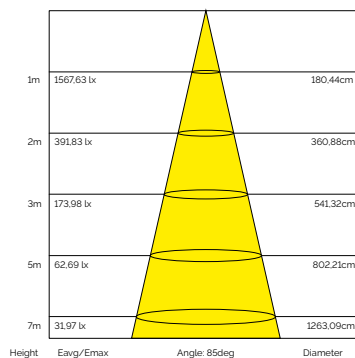

i Large (mm)
1137

Scale 1:2

Distribución luminosa / Iluminancia

Datos Ópticos

| | |
|----------------------------|-------------|
| Flujo luminoso (lm/m) | 3100 - 4700 |
| Eficiencia lumínica (lm/w) | 116@CRI80 |
| CCT (°K) | 4000 |
| SDCM (McAdam) | 3 |
| CRI | >80 / >90 |
| R9 | may-50 |
| Ángulo de apertura (°) | 85 - 105 |
| UGR | <22 - <19 |
| Riesgo fotobiológico | GR1 |