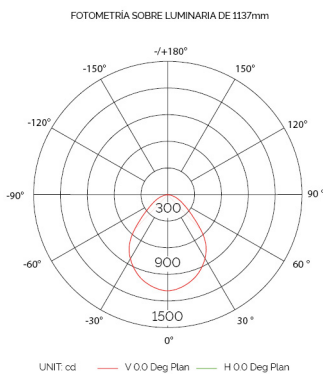

i Large (mm)
577

Scale 1:2

Distribución luminosa / Iluminancia

Datos Ópticos

| | |
|----------------------------|-------------|
| Flujo luminoso (lm/m) | 1550 - 2350 |
| Eficiencia lumínica (lm/w) | 116@CRI80 |
| CCT (°K) | 4000 |
| SDCM (McAdam) | 3 |
| CRI | >80 / >90 |
| R9 | may-50 |
| Ángulo de apertura (°) | 85 - 105 |
| UGR | <22 - <19 |
| Riesgo fotobiológico | GR1 |

Datos Eléctricos

| | |
|---------------------|-------------|
| Tensión (VAC) | 220 - 240 |
| Potencia Típica (W) | 18 |
| Factor de potencia | >0,9 |
| Regulación | DALI / 3in1 |

Datos Técnicos

| | |
|-------------------------|--------------|
| Material | AL6063-T5 |
| Protección (IP) | 20 |
| Dimensiones (mm) | 113x76x577 |
| Tª máx. trabajo (°C) | 70 |
| Tª máx. almacenaje (°C) | 80 |
| Vida útil (KH) | 72 (L80/B10) |

Instalación

Empotrado

| | MP Ra>80 | MP Ra>90 | PO Ra>80 | PO Ra>90 | MP+PO Ra>80 | MP+PO Ra>90 | |
|----------------------------|-----------|-----------|-----------|-----------|-------------|-------------|--|
| Flujo Luminico (lm) | 2350 | 2050 | 2100 | 1800 | 1850 | 1550 | |
| Potencia (W) | 18 | 18 | 18 | 18 | 18 | 18 | |
| Eficiencia Lumínica (lm/W) | 130,56 | 113,89 | 116,67 | 100 | 102,78 | 86,11 | |
| CRI | >80 / >90 | >80 / >90 | >80 / >90 | >80 / >90 | >80 / >90 | >80 / >90 | |
| Ángulo de apertura (°) | 105 | 105 | 105 | 105 | 85 | 85 | |
| UGR | <22 | <22 | <22 | <22 | <19 | <19 | LM: Lámina microprismática PO: Policarbonato Opal |