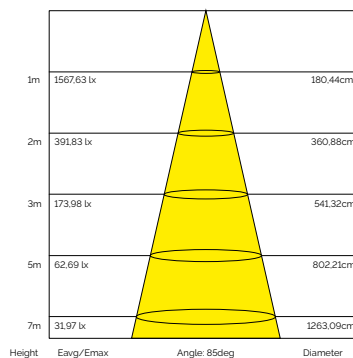

i Large (mm)
577

Scale 1:2

Distribución luminosa / Iluminancia

Datos Ópticos

| | |
|----------------------------|-------------|
| Flujo luminoso (lm/m) | 1550 - 2350 |
| Eficiencia lumínica (lm/w) | 116@CRI80 |
| CCT (°K) | 4000 |
| SDCM (McAdam) | 3 |
| CRI | >80 / >90 |
| R9 | may-50 |
| Ángulo de apertura (°) | 85 - 105 |
| UGR | <22 - <19 |
| Riesgo fotobiológico | GR1 |