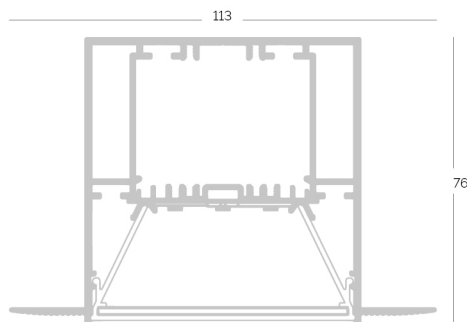

i Large (mm)
577

Scale 1:2

Distribución luminosa / Iluminancia

Datos Ópticos

| | |
|----------------------------|-------------|
| Flujo luminoso (lm/m) | 1550 - 2350 |
| Eficiencia lumínica (lm/w) | 116@CRI80 |
| CCT (°K) | 4000 |
| SDCM (McAdam) | 3 |
| CRI | >80 / >90 |
| R9 | may-50 |
| Ángulo de apertura (°) | 85 - 105 |
| UGR | <22 - <19 |
| Riesgo fotobiológico | GR1 |

Instalación

Empotrado

| | MP Ra>80 | MP Ra>90 | PO Ra>80 | PO Ra>90 | MP+PO Ra>80 | MP+PO Ra>90 | |
|----------------------------|-----------|-----------|-----------|-----------|-------------|-------------|--|
| Flujo Luminico (lm) | 2350 | 2050 | 2100 | 1800 | 1850 | 1550 | |
| Potencia (W) | 18 | 18 | 18 | 18 | 18 | 18 | |
| Eficiencia Lumínica (lm/W) | 130,56 | 113,89 | 116,67 | 100 | 102,78 | 86,11 | |
| CRI | >80 / >90 | >80 / >90 | >80 / >90 | >80 / >90 | >80 / >90 | >80 / >90 | |
| Ángulo de apertura (°) | 105 | 105 | 105 | 105 | 85 | 85 | |
| UGR | <22 | <22 | <22 | <22 | <19 | <19 | LM: Lámina microprismática PO: Policarbonato Opal |