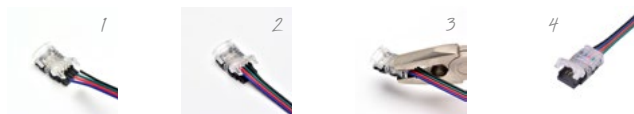

# Conectores IDC

*IDC connectors*

Los conectores con tecnología IDC, son accesorios que hacen más fáciles las conexiones entre cables o entre tiras. Estos conectores han sido diseñados específicamente para realizar conexiones sin soldaduras, evitando el pelado de cables, reduciendo enormemente los tiempos de instalación. El tiempo es dinero.

*Connectors with IDC technology are accessories that make connections between cables or between strips easier. These connectors have been specifically designed for making connections without welding, avoiding cable stripping and greatly reducing installation time. Time is money.*

Unión Cable  
*Cable Joint*

Unión Tira  
*Strip Joint*

= *Fácil y Rápido*  
*Easy and Quick*

Conectores IDC Tira-Cable  
*Strip-Cable IDC connectors*

2 Pines 8 mm IP20  
*2 Pins 8 mm IP20*  
02390011  
10 u. Bolsa/Bag